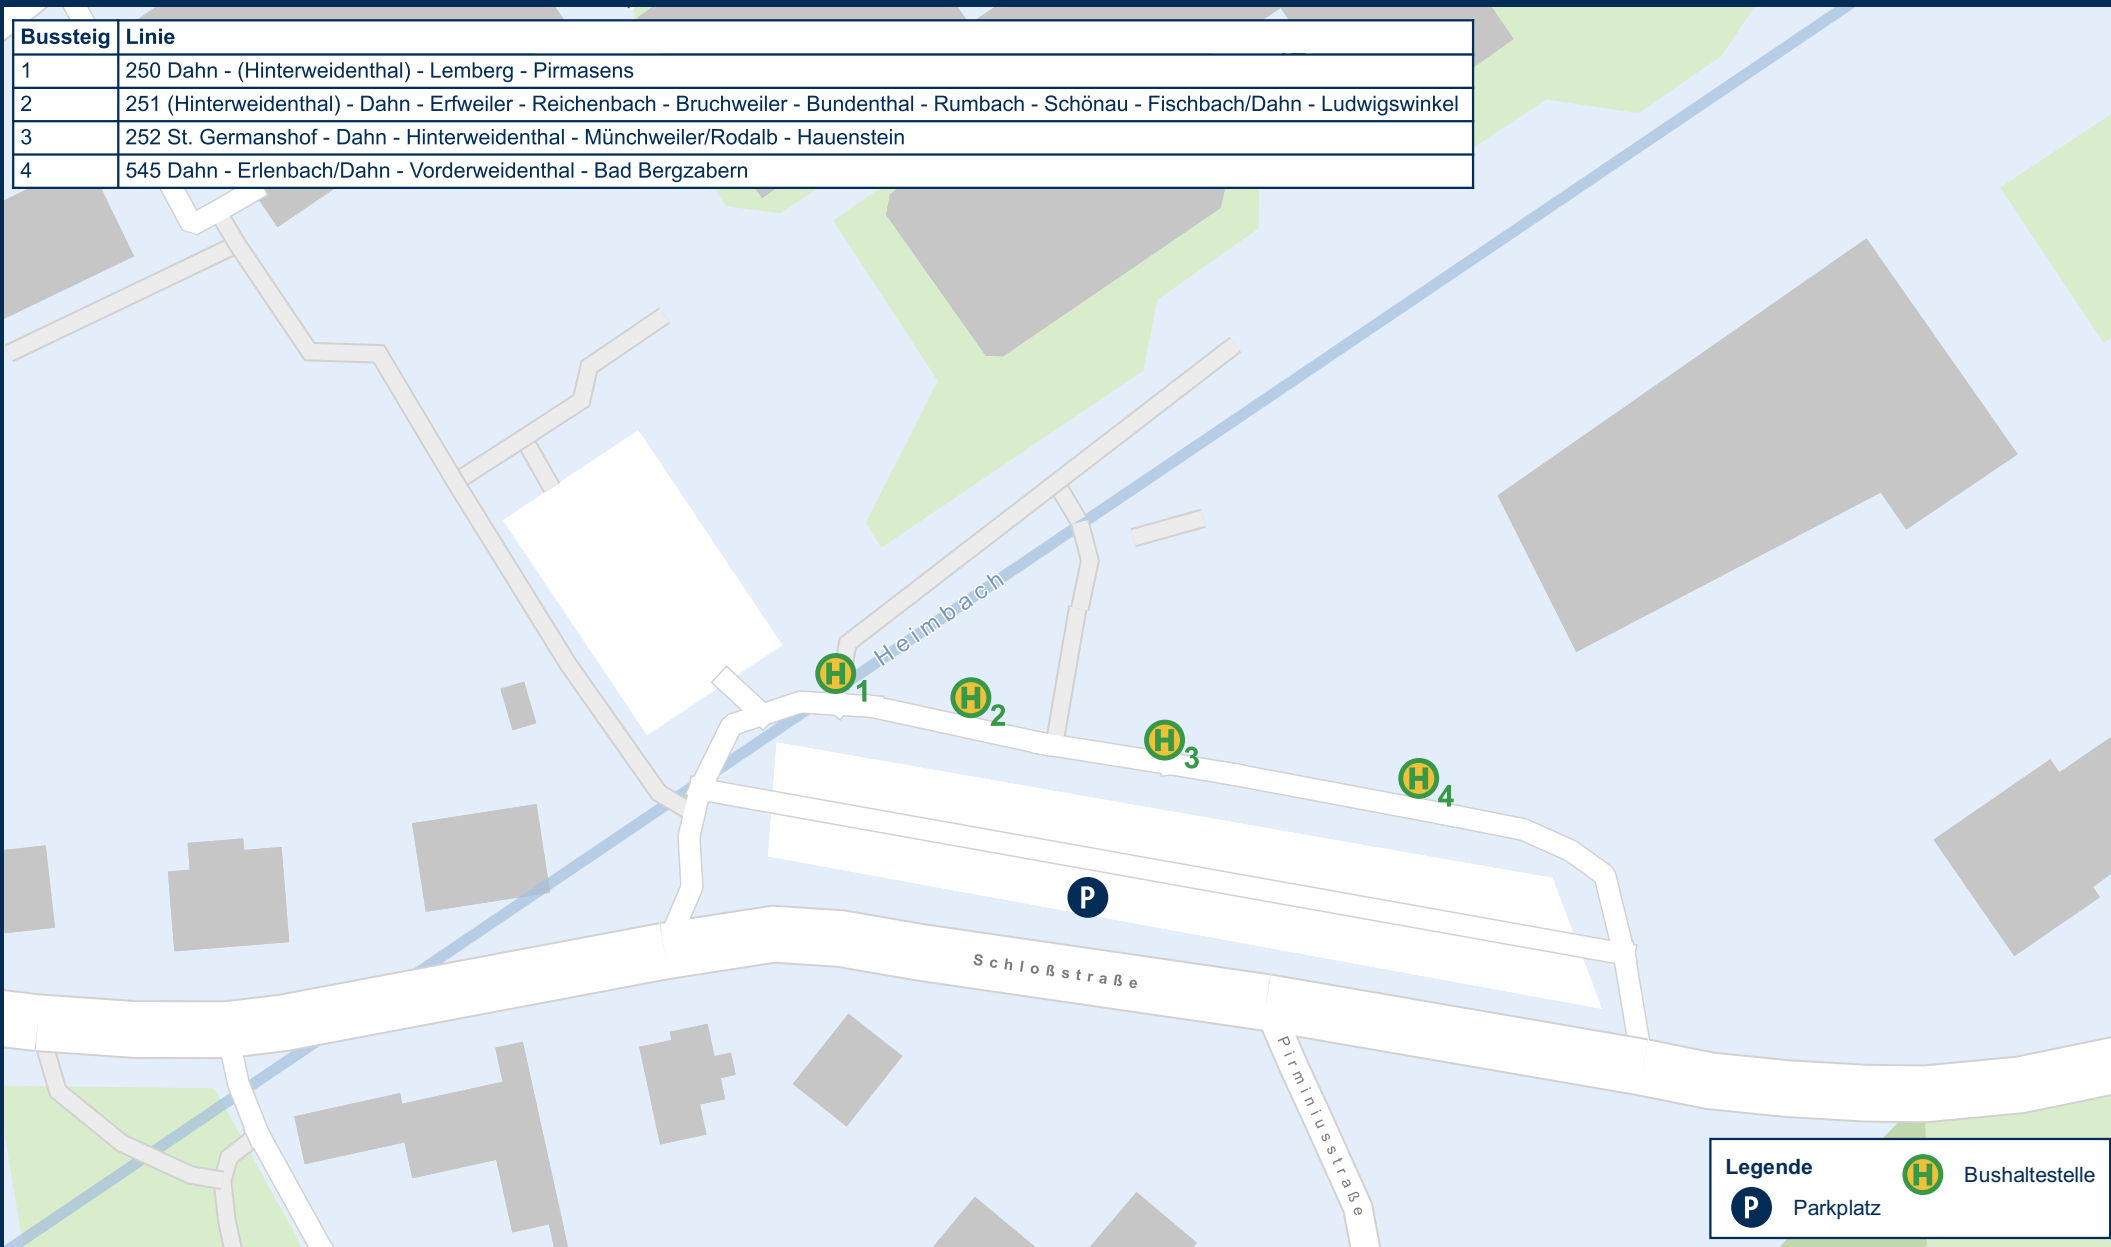

Dahn Schulzentrum

Bussteig	Linie
1	250 Dahn - (Hinterweidenthal) - Lemberg - Pirmasens
2	251 (Hinterweidenthal) - Dahn - Erfweiler - Reichenbach - Bruchweiler - Bundenthal - Rumbach - Schönau - Fischbach/Dahn - Ludwigswinkel
3	252 St. Germanshof - Dahn - Hinterweidenthal - Münchweiler/Rodalb - Hauenstein
4	545 Dahn - Erlenbach/Dahn - Vorderweidenthal - Bad Bergzabern

Legende

 Bushaltestelle

 Parkplatz